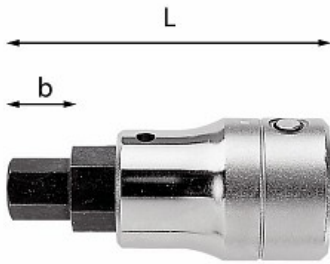

## SOCKET BITS FOR HEX SOCKET SCREWS

### 234 3/4 N

ISO 2936 ISO 1174-1

- Special Chrome Vanadium steel
- Chrome plated finish

### Family details

Code	n°xb mm	L mm	 Quantity for packaging
U02343003	14x15	74	1
U02343010	17x18	74	1
U02343018	19x23	74	1
U02343025	22x23	74	1

Stanley Black & Decker Italia S.r.l.

Sede legale: Via Energy Park 6 - 20871 Vimercate (MB)  
 Sede operativa: Via Volta 3 - 21020 Monvalle (VA) Italia  
 Partita IVA e C.F.: 03225990138